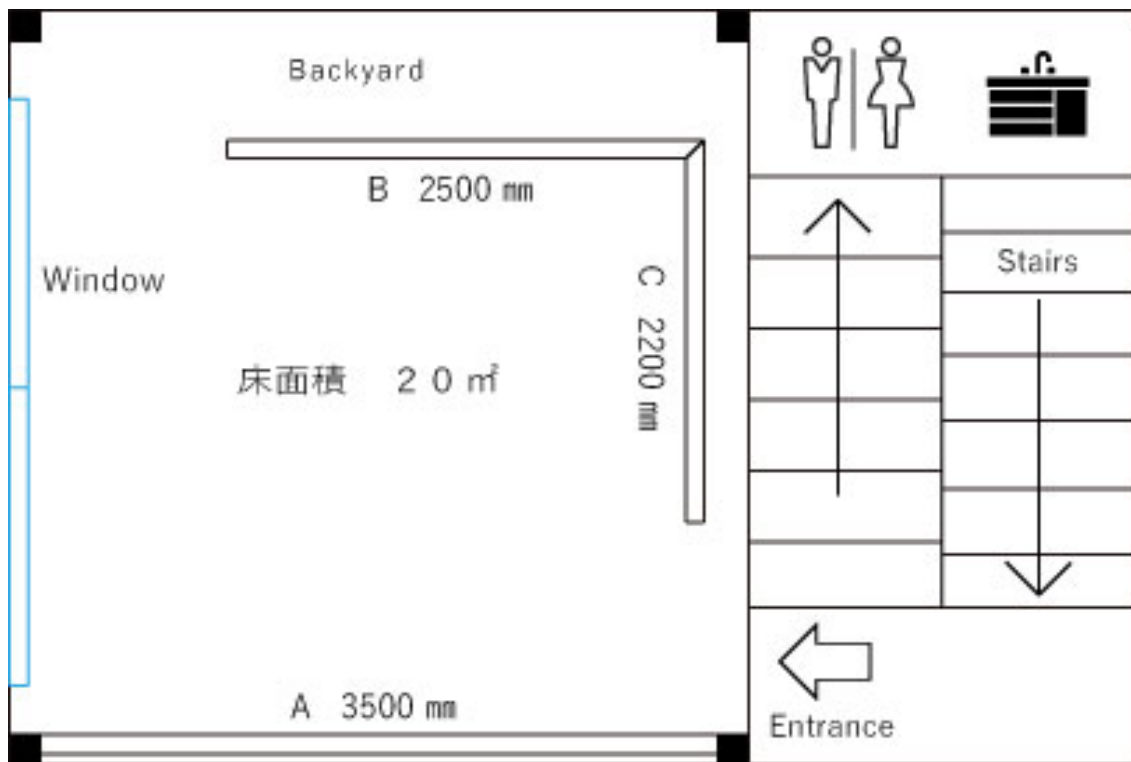

Floor plan

仕様壁面 A W3500mm

H2460mm 壁面 B W2500mm

H2460mm 壁面 C W2200mm

H2460mm

ギャラリー GINZA SHIMOTE

〒104-0061 東京都中央区銀座 7-13-22-5F

TEL : 03-3545-3054

Open : 12:00-19:00 展示会期以外は休廊